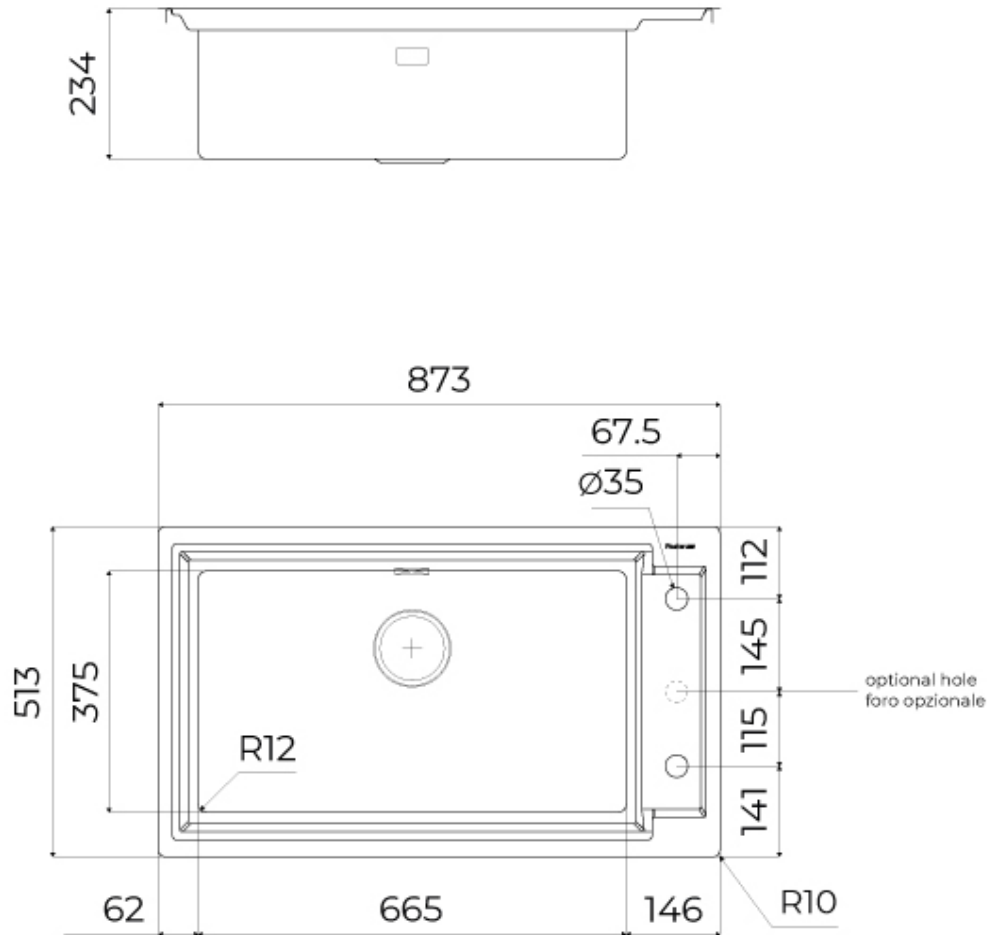

### EINZELHEITEN

Einbaurand Flächenbündig | FTS

Farbgebung Gun Metal

Material Edelstahl AISI 304

Textur Bürstung in Linie

Basis 90 cm

Abmessungen 873x513 mm

Serienmäßige Ausstattung Befestigungshaken, Dichtung, Abfluss, Überlauf und Siphon, im Karton verpackt

## TECHNISCHE DATEN

FTS - cut out

FT - cut out

---