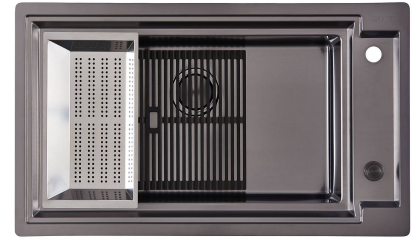

GALERIE

GELIEFERT

OPTIONALES ZUBEHÖR